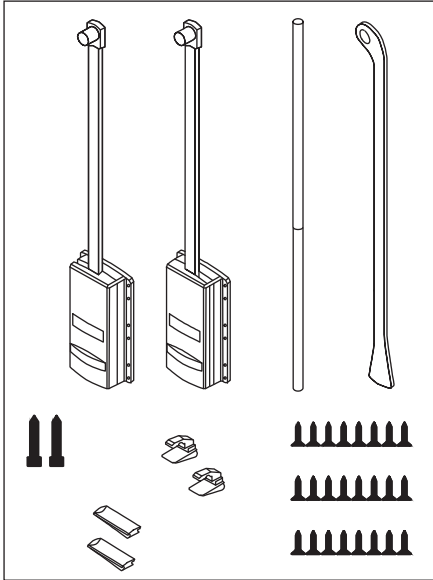

NERO - NERO
black-black

SE08SM555	cm 44-61
SE08ME555	cm 60-100
SE08LA555	cm 77-120

PIOMBO - PIOMBO
anthracite/anthracite

SE08SMP00	cm 44-61
SE08MEP00	cm 60-100
SE08LAP00	cm 77-120

SERVETTO 2004

ISTRUZIONI/INSTRUCTION