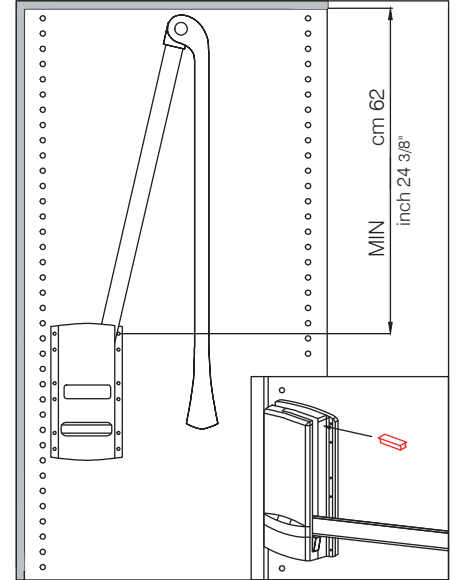

SERVETTO 2004

ISTRUZIONI/INSTRUCTION

1

2

3

4

5

6