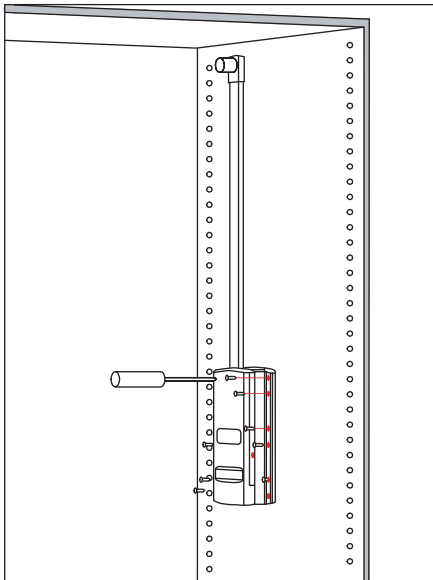

SERVETTO 2004

ISTRUZIONI/INSTRUCTION

1

2

3

4

5

6