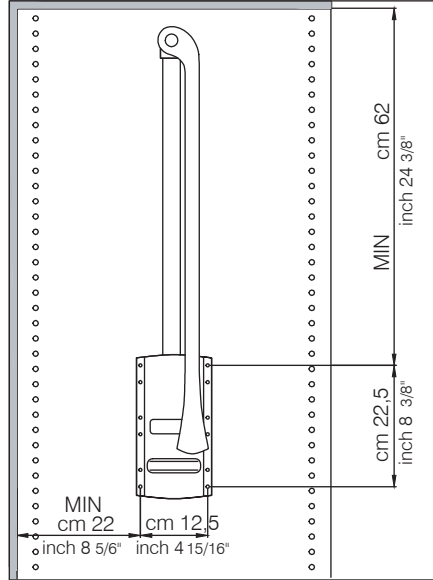

SERVETTO 2004

ISTRUZIONI/INSTRUCTION

1

2

3

4

5

6